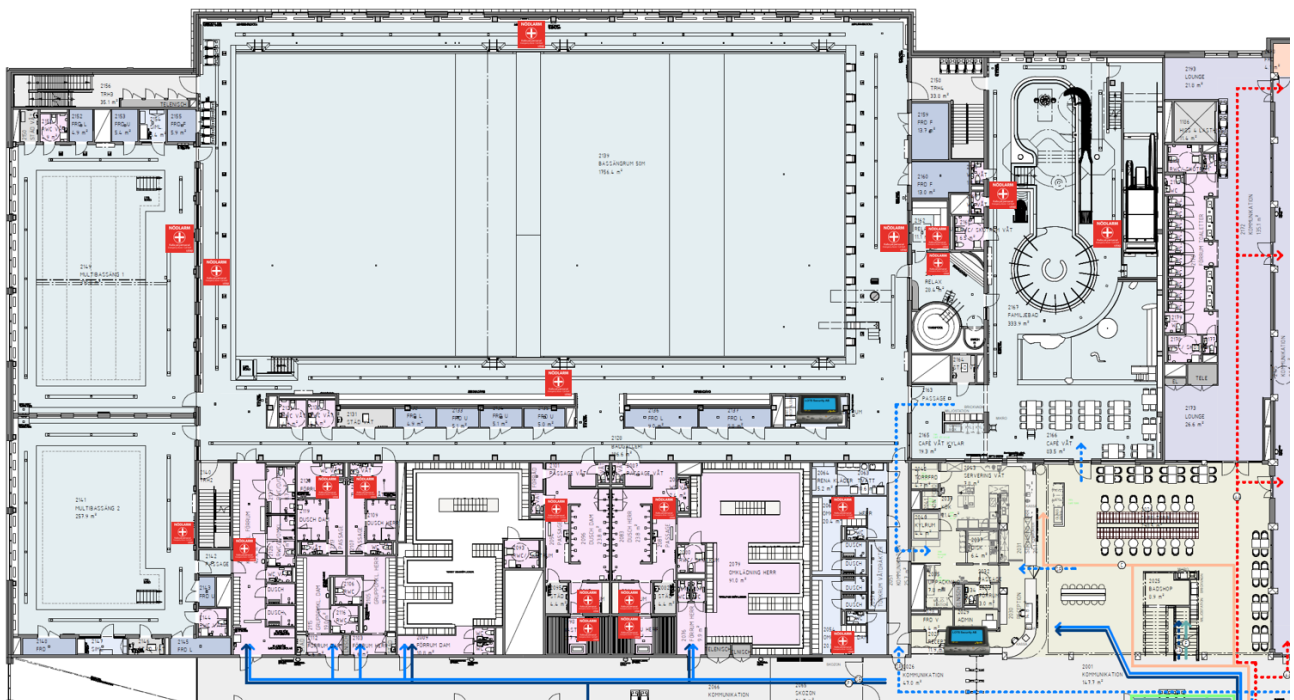

Typexempel - simhall

Larmknappar placerade i simhall, vid träningsbassänger, äventyrsbad, dusch/omklädningsrum och i och utanför bastu.

Överordnat system – nästa steg

SalGuard - Överordnat system som gör skillnad.