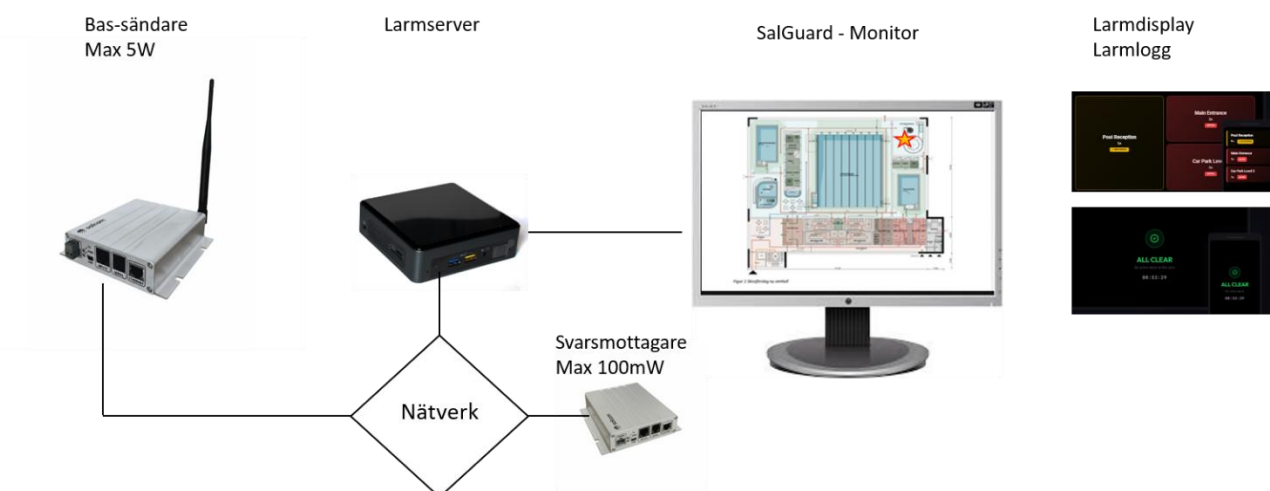

Typexempel - simhall

Larmknappar placerade i simhall, vid träningsbassänger, äventyrsbad, dusch/omklädningsrum och i och utanför bastu.

Överordnat system – nästa steg

SalGuard - Överordnat system som gör skillnad.

Vårt överordnade larmsystem med tydlig visuell presentation, realtidslarm, kartstöd och loggning för snabb och samordnad incidenthantering ökar säkerheten ytterligare.

Salcom SalGuard tillsammans med övrig utrustning i Trygg och Säker Simhall är ett trådlöst nödlarmsystem utvecklat för offentliga miljöer där varje sekund räknas. Med ett enkelt knapptryck skickas larm i realtid till utvalda displayer, mobila enheter och larmutrustning i hela anläggningen. Det ger omedelbar uppmärksamhet, snabbare respons och ökad trygghet – precis när det behövs som mest.