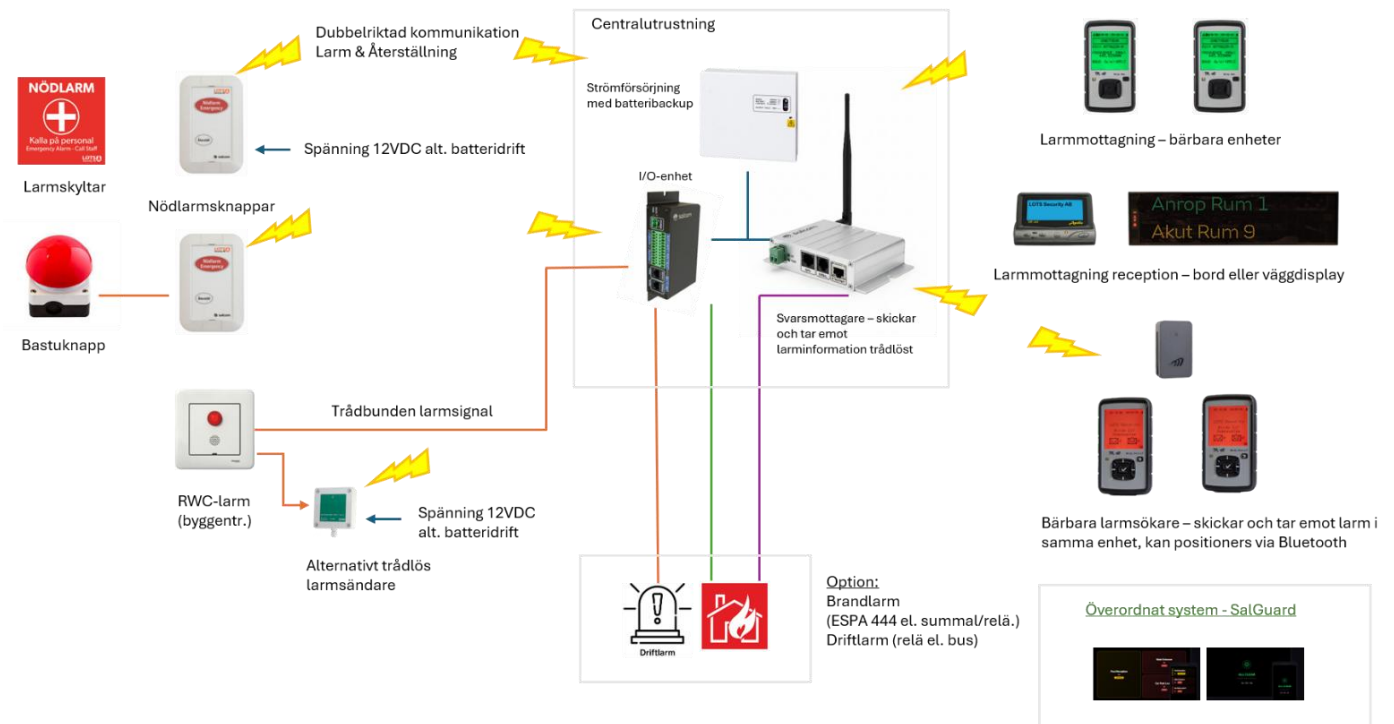

Systemöversikt - exempel